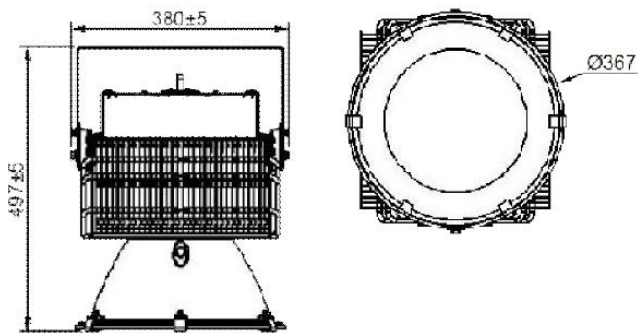

NEPTURION LED 500