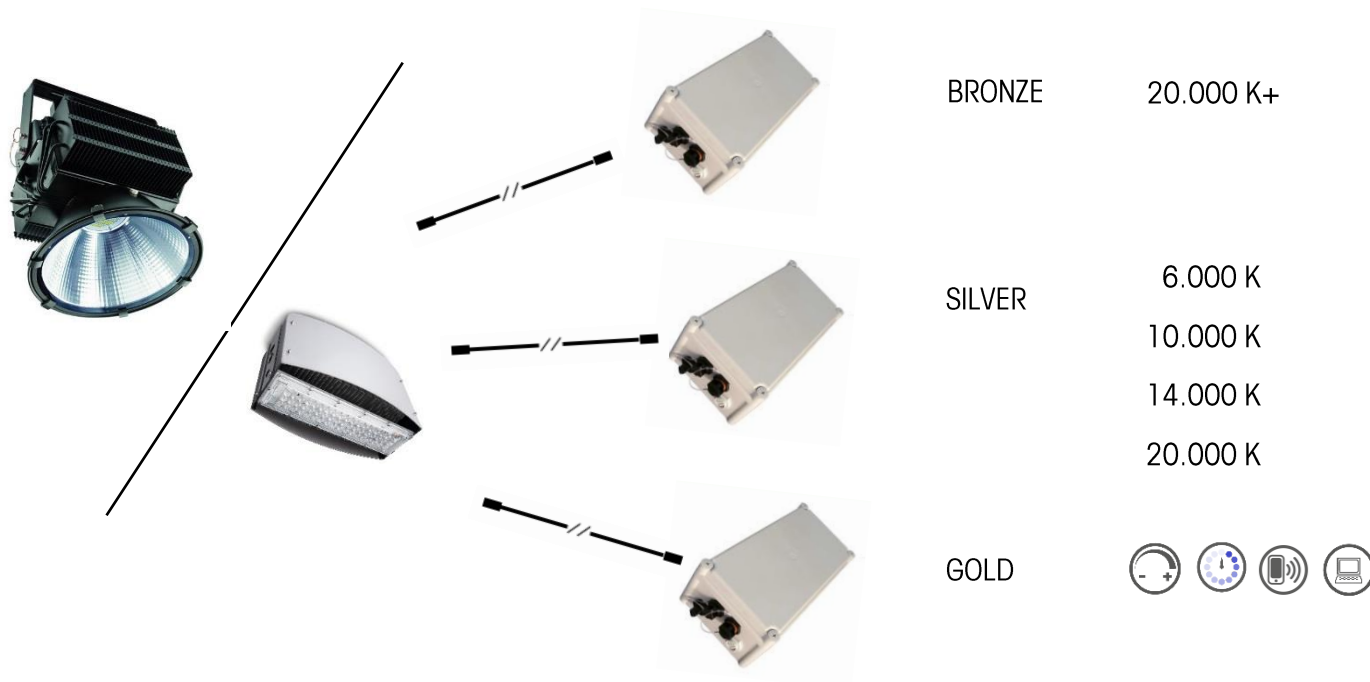

NEPTURION LED CORAL 130C

(35°, 55°, 100°) 20.000 K+

Version	T° de couleur	500	250	100	130C	
BRONZE	On / off	20.000 K+	470 W	250 W	100 W	130 W
SILVER	DONGLE*	6.700 K - 20.000 K+	300 W - 470 W	185 W - 250 W	74 W - 100 W	-
GOLD	DALI	6.200 K - 20.000 K+	0 W - 500 W	0 W - 250 W	0 W - 100 W	-

*DONGLE = Connecteur spécial pour calibrage de la température de couleur