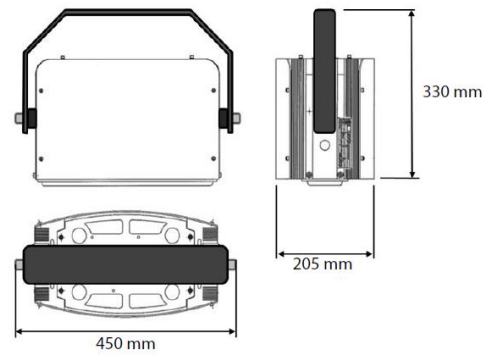

NEPTURION LED 250, 100 et CORAL 130C