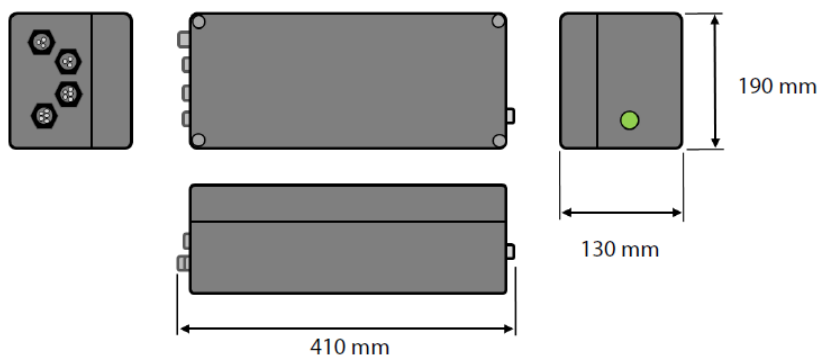

*DONGLE = Connecteur spécial pour calibrage de la température de couleur

NEPTURION LED 500

NEPTURION LED 250, 100 et CORAL 130C

DRIVER

Projecteurs led professionnel pour grand aquarium

Trois versions différentes et trois angles de faisceau différents disponibles